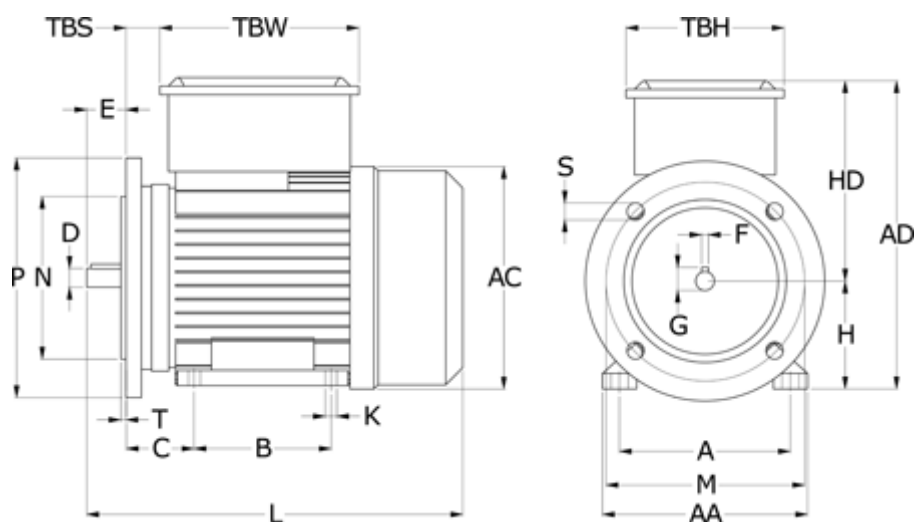

Varenummer: 25075467109
 Beskrivelse: Kleedrive MY802-4 0.75kw 1400 o/min
 1x230V 50HZ IP55 B35

Mål

A = 125	F = 6	P = 200
AA = 160	G = 15.5	S = 12
AC = 163	H = 80	T = 3.5
AD = 226	HD = 146	TBH = 110.5
B = 100	K = 10x13	TBS = 31.75
C = 50	L = 290	TBW = 140.5
D = 19	M = 165	
E = 40	N = 130	